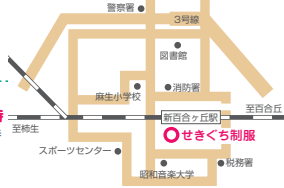

※見本のない店舗もございます。詳しくはHPにて取扱校をご確認いただくか、ご来店を希望される店舗に直接お問い合わせください。

### 横浜元町店 (元町中華街駅・石川町駅徒歩5分)

TEL 045-263-9157

1月5日より入学式まで無休営業

- 営業時間  
1月5日より入学式まで 12時～19時  
それ以外 12時～18時
- 定休日 土曜・日曜日営業致します!  
毎週月曜・木曜日・祝日

### 新百合ヶ丘店 (イオンスタイル新百合ヶ丘4F)

TEL 044-953-2309

1月5日より入学式まで無休営業

- 営業時間  
1月5日より入学式まで 11時～20時  
それ以外 11時～18時
- 定休日 土曜・日曜日営業致します!  
毎週月曜・木曜日・祝日