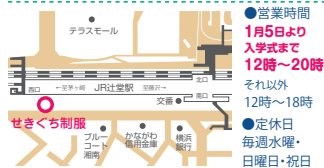

### 港南台店 (港南台駅前・ヨコハマ5ビル2F)

TEL 045-831-1243

1月5日より入学式まで無休営業

- 営業時間  
1月5日より  
入学式まで  
12時～20時  
それ以外  
12時～18時
- 定休日 毎週水曜・  
日曜日・祝日

### 辻堂店 (辻堂秀英ビル5F・辻堂駅西口徒歩1分)

TEL 0466-34-8887

1月5日より入学式まで無休営業

- 営業時間  
1月5日より  
入学式まで  
12時～20時  
それ以外  
12時～18時
- 定休日 毎週水曜・  
日曜日・祝日

せきぐち制服

株式会社せきぐち

〒230-0037 神奈川県横浜市鶴見区向井町4丁目88-3

詳しい休業日・営業時間の詳細はHPへ